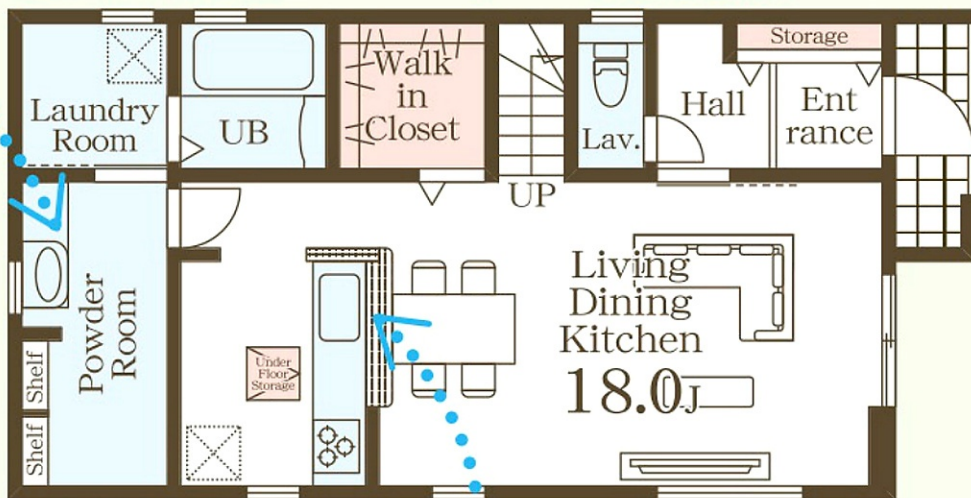

3LDK+2WIC

#ゲスト用と使い分けも
 possibleの複数のトイレ

2F: 57.13m²

#季節物の入れ替えが楽々のウォークインクローゼット

#広々洗面スペースで
支度もスムーズ

1F: 54.65m²

#使い勝手のいいカウンターキッチン