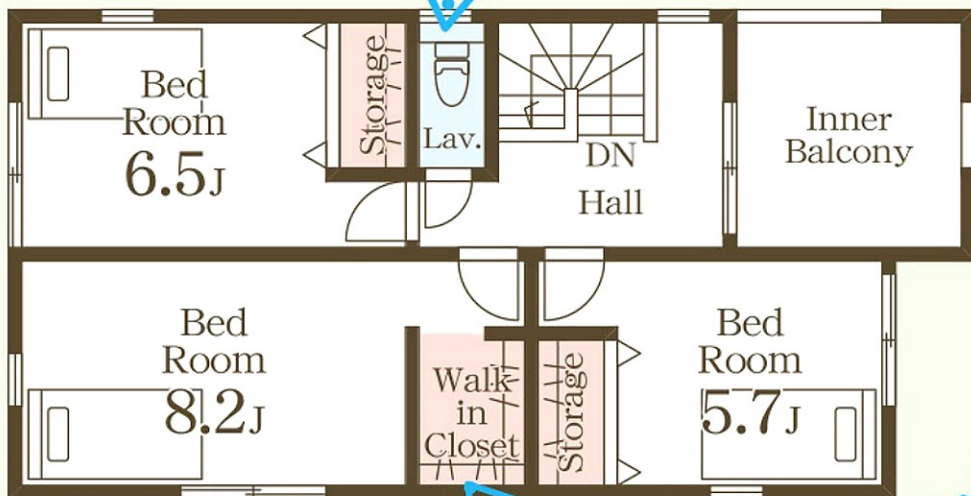

3LDK+2WIC

#ゲスト用と使い分けも
 possibleの複数のトイレ

2F: 57.13m²

#季節物の入れ替えが楽々のウォークインクローゼット

#広々洗面スペースで
支度もスムーズ

1F: 54.65m²

#使い勝手のいいカウンターキッチン