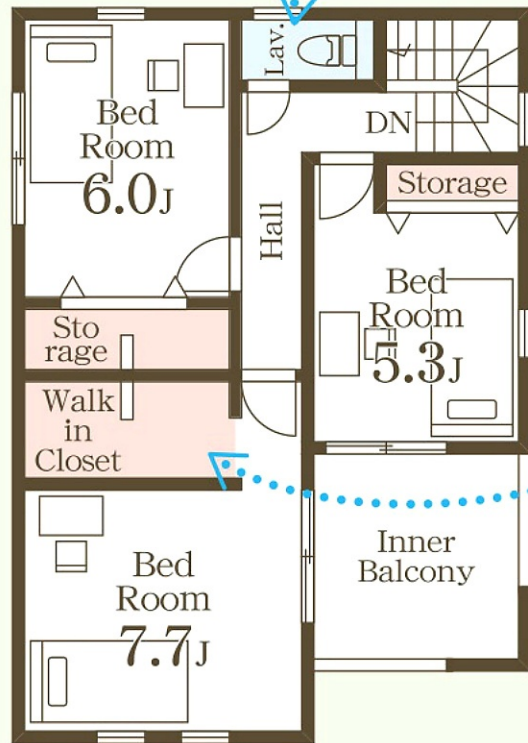

1F: 52.00m²

使い勝手のいい
カウンターキッチン

工夫を凝らして使い
方いろいろの置部屋

2F: 55.48m²

スーツケース等も収納できる
ウォークインクローゼット付

トイレが複数ある利便性