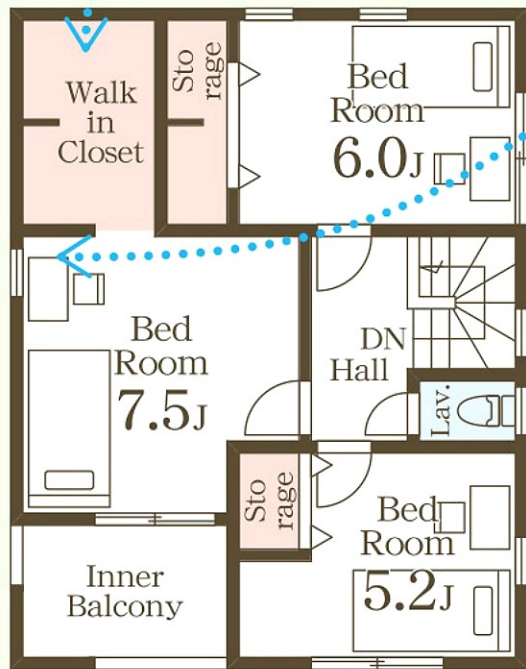

3LDK+WIC

#使い勝手のいい
カウンターキッチン

1F: 49.68m²

#スッキリ玄関も実現可能！
うれしい玄関収納付き

2F: 52.17m²

#スーツケース等も収納でき
ウォークインクローゼット