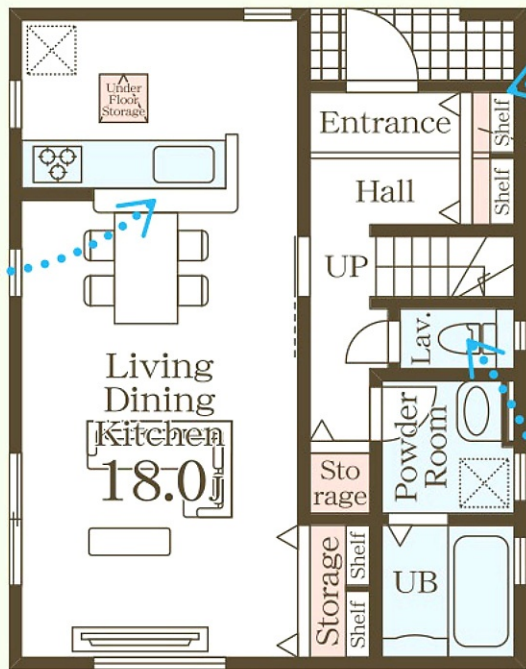

3LDK+WIC

#使い勝手のいい
カウンターキッチン

1F: 49.68m²

#スッキリ玄関も実現可能！
うれしい玄関収納付き

2F: 52.17m²

#スーツケース等も収納でき
ウォークインクローゼット