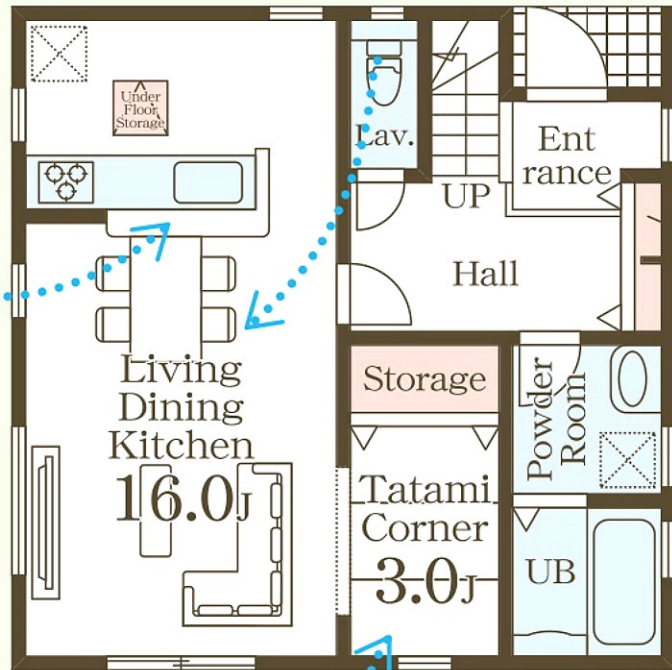

# 3LDK+タタミコーナー+WIC

#使い勝手のいい  
カウンターキッチン

1F: 51.34m<sup>2</sup>

#トイレが複数ある利便性

2F: 52.99m<sup>2</sup>

#スーツケース等も収納できる  
ウォークインクローゼット付