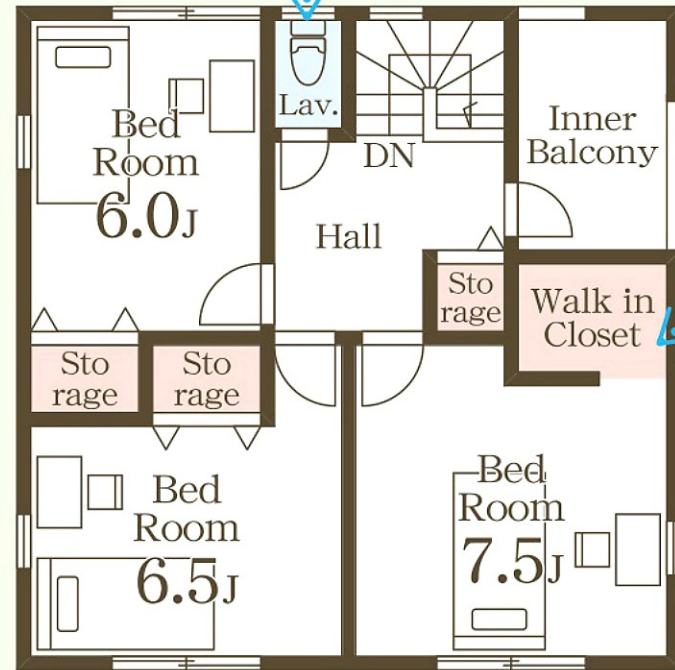

# 3LDK+タタミコーナー+WIC

#使い勝手のいい  
カウンターキッチン

1F: 51.34m<sup>2</sup>

#トイレが複数ある利便性

2F: 52.99m<sup>2</sup>

#スーツケース等も収納できる  
ウォークインクローゼット付