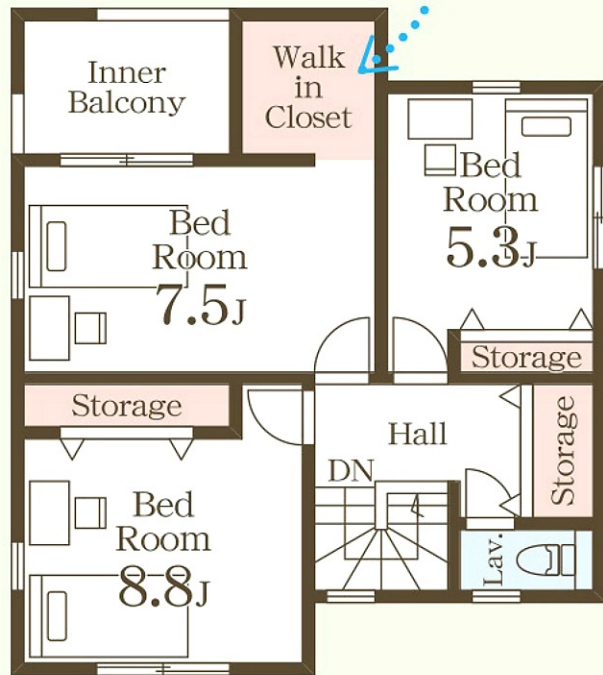

#使い勝手のいい  
カウンターキッチン

1F:51.34m<sup>2</sup>

#スッキリ玄関も実現可能！  
うれしい玄関収納付き

2F:53.82m<sup>2</sup>

#スリッパ等収納できる  
ウォークインクローゼット