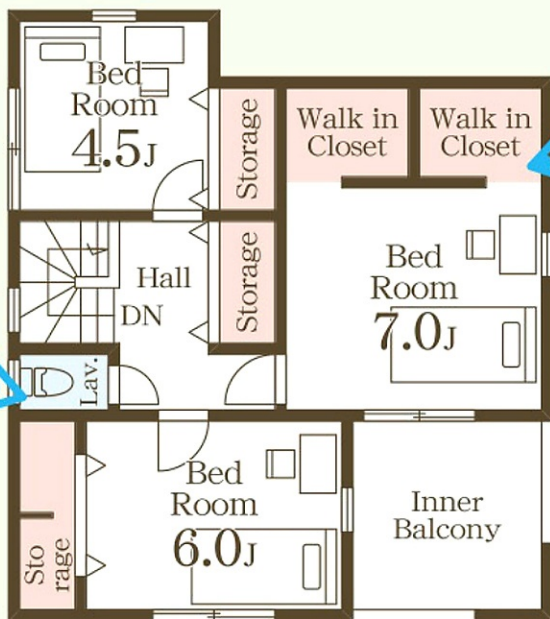

3LDK+タタミコーナー+2WIC

#トイレが複数ある利便性

#スーツケース等も収納できるウォークインクローゼット付

2F: 55.48m²

#アウトドアやボール遊びグッズも靴と一緒に整理整頓

#使い勝手のいいカウンターキッチン

1F: 52.99m²