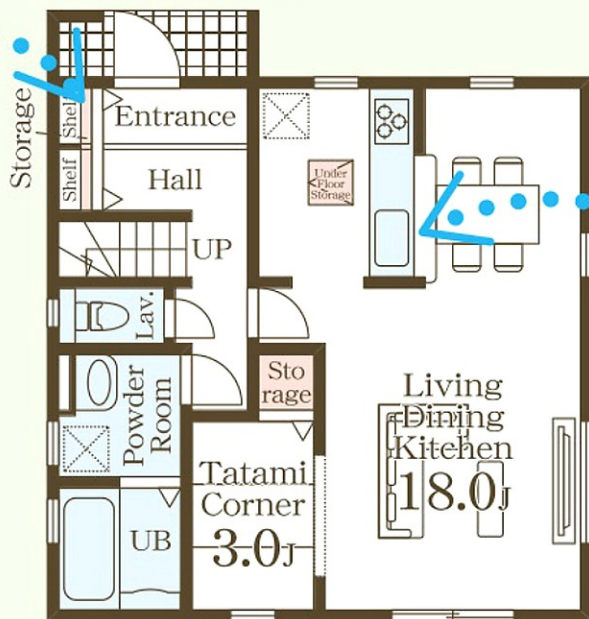

3LDK+タタミコーナー+2WIC

#トイレが複数ある利便性

#スーツケース等も収納できるウォークインクローゼット付

2F: 55.48m²

#アウトドアやボール遊びグッズも靴と一緒に整理整頓

#使い勝手のいいカウンターキッチン

1F: 52.99m²