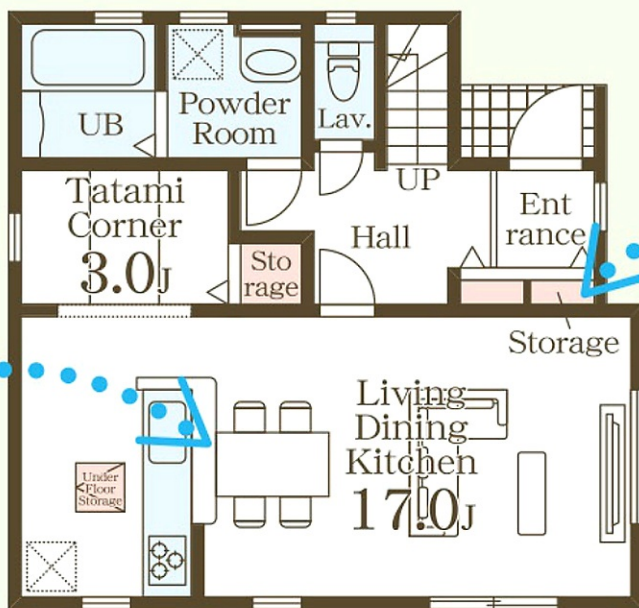

# 3LDK+タタミコーナー+WIC

# トイレが複数ある利便性

# スーツケース等も収納できる  
ウォークインクローゼット付

2F: 52.99m<sup>2</sup>

# 使い勝手のいい  
カウンターキッチン

1F: 51.34m<sup>2</sup>