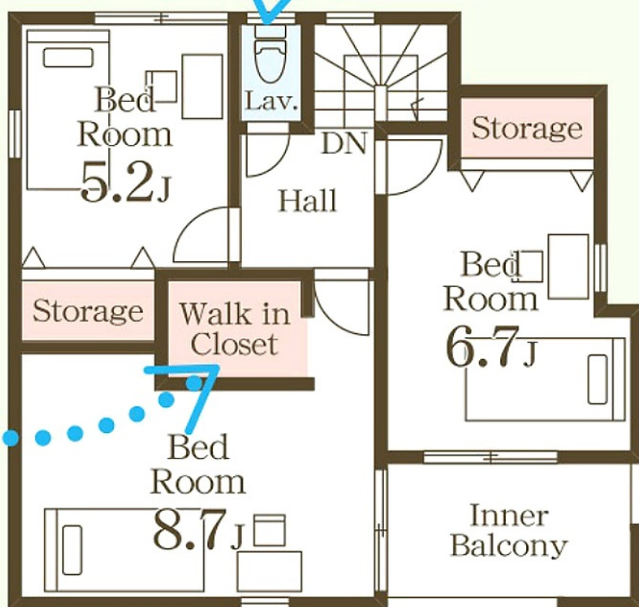

# 3LDK+タタミコーナー+WIC

# トイレが複数ある利便性

# スーツケース等も収納できる  
ウォークインクローゼット付

2F: 52.99m<sup>2</sup>

# 使い勝手のいい  
カウンターキッチン

1F: 51.34m<sup>2</sup>