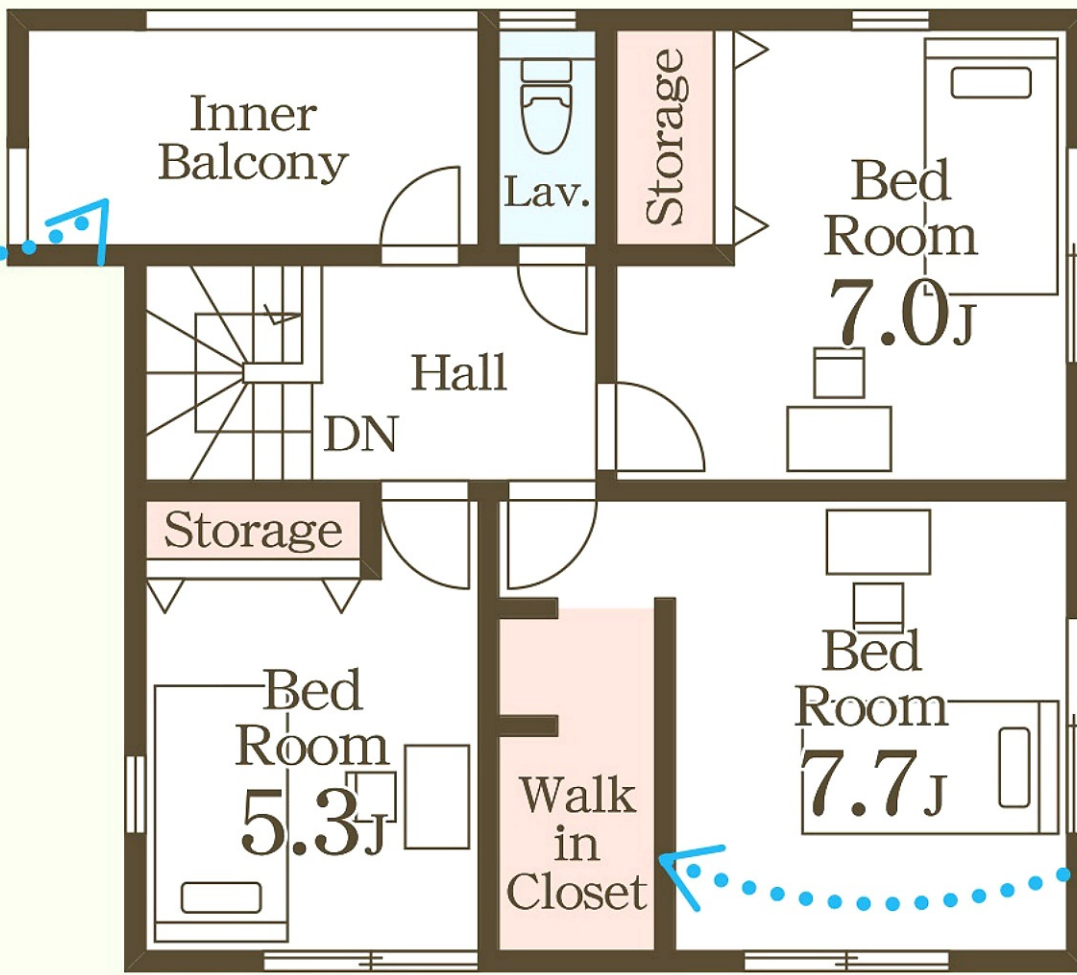

#雨の日も安心の
インナーバルコニー

2F:54.65m²

#季節物の入れ替えが楽々の
ウォークインクローゼット

#ゲスト用と使い分けも
可能な複数のトイレ

1F:59.17m²

#収納完備でランドリー
周りをすっきり