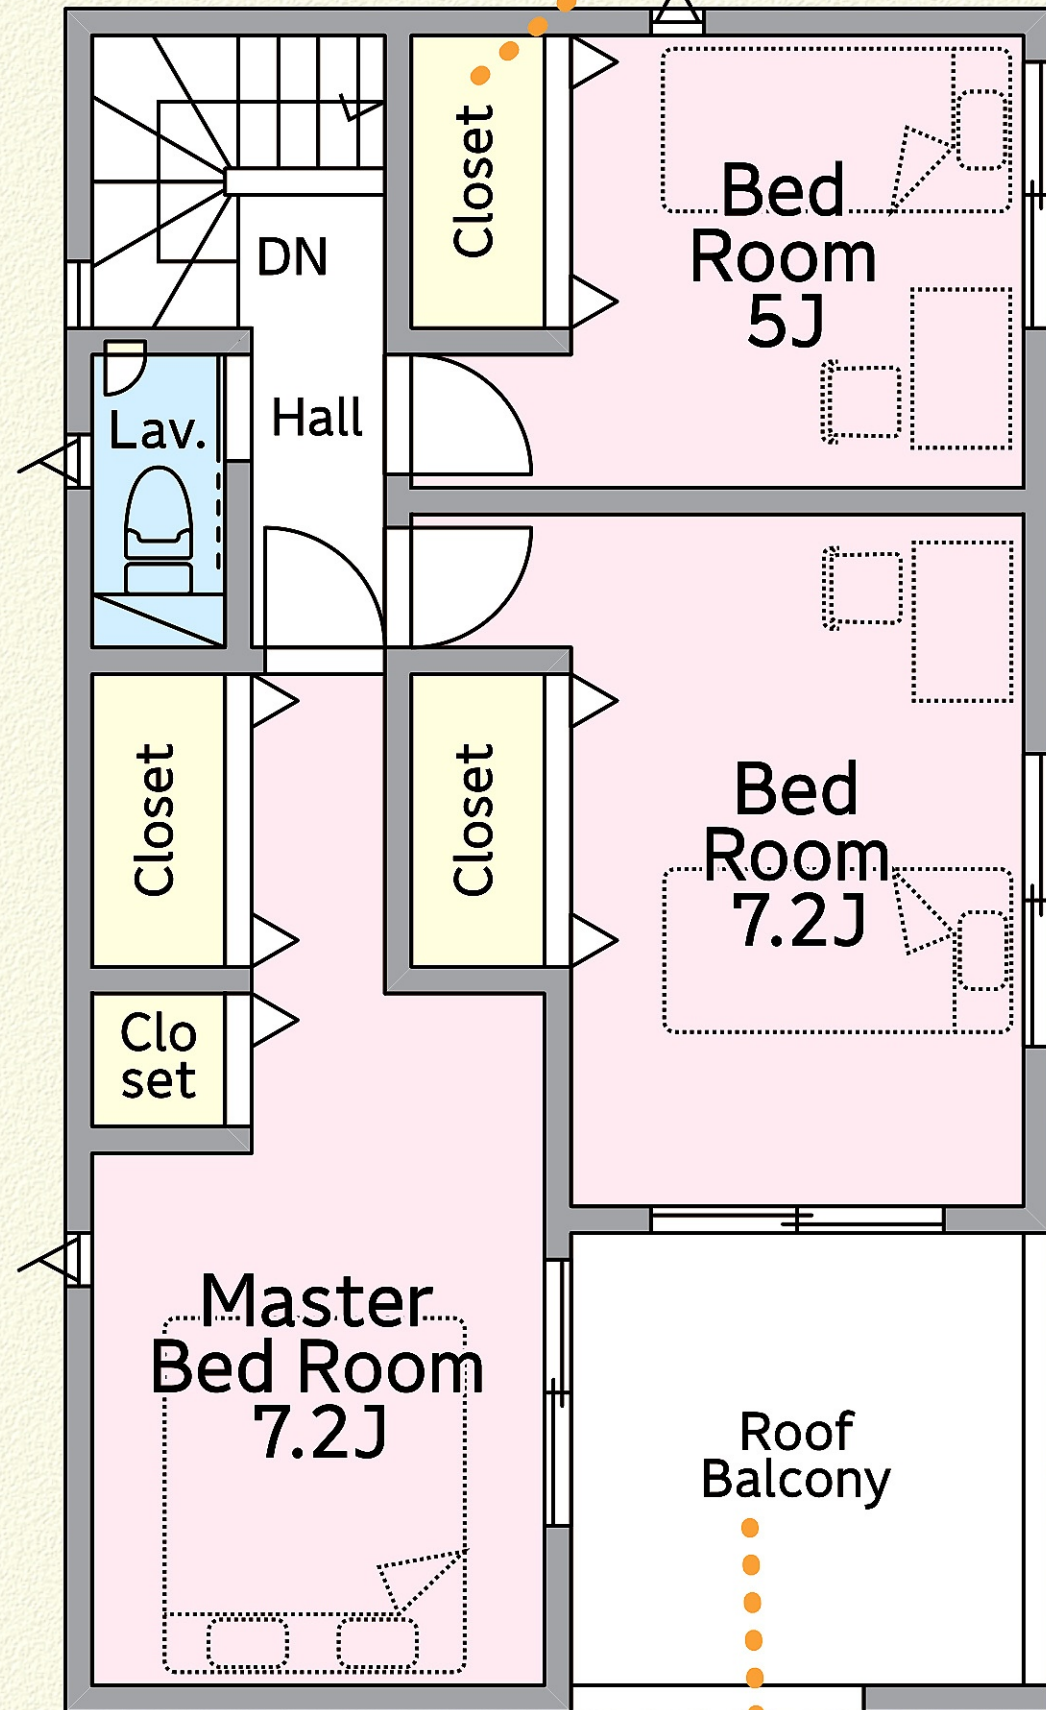

あと便利な複数トイレ

1F:49.41m²

和室ならではの風情ある空間

全居室収納付き

2F:43.74m²
(ルーフバルコニー込51.03m²)

広々ルーフバルコニー