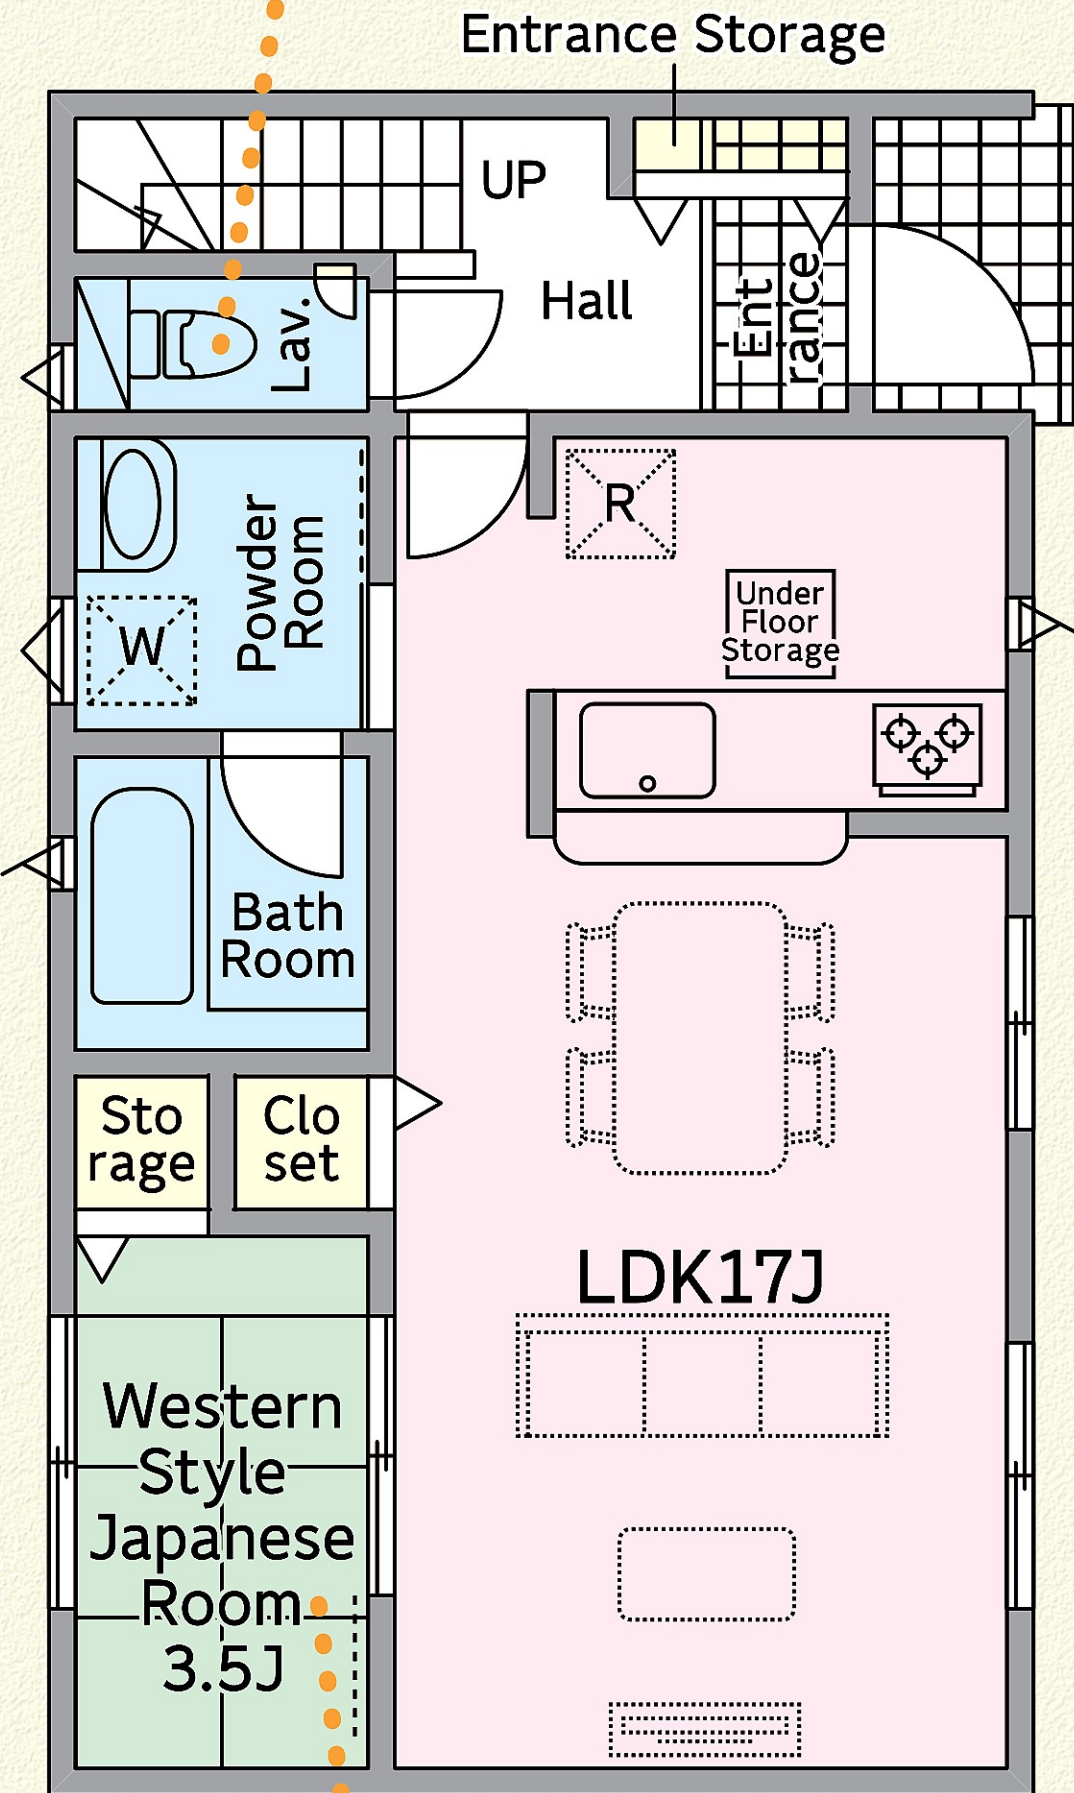

あと便利な複数トイレ

1F:49.41m²

和室ならではの風情ある空間

全居室収納付き

2F:43.74m²
(ルーフバルコニー込51.03m²)

広々ルーフバルコニー