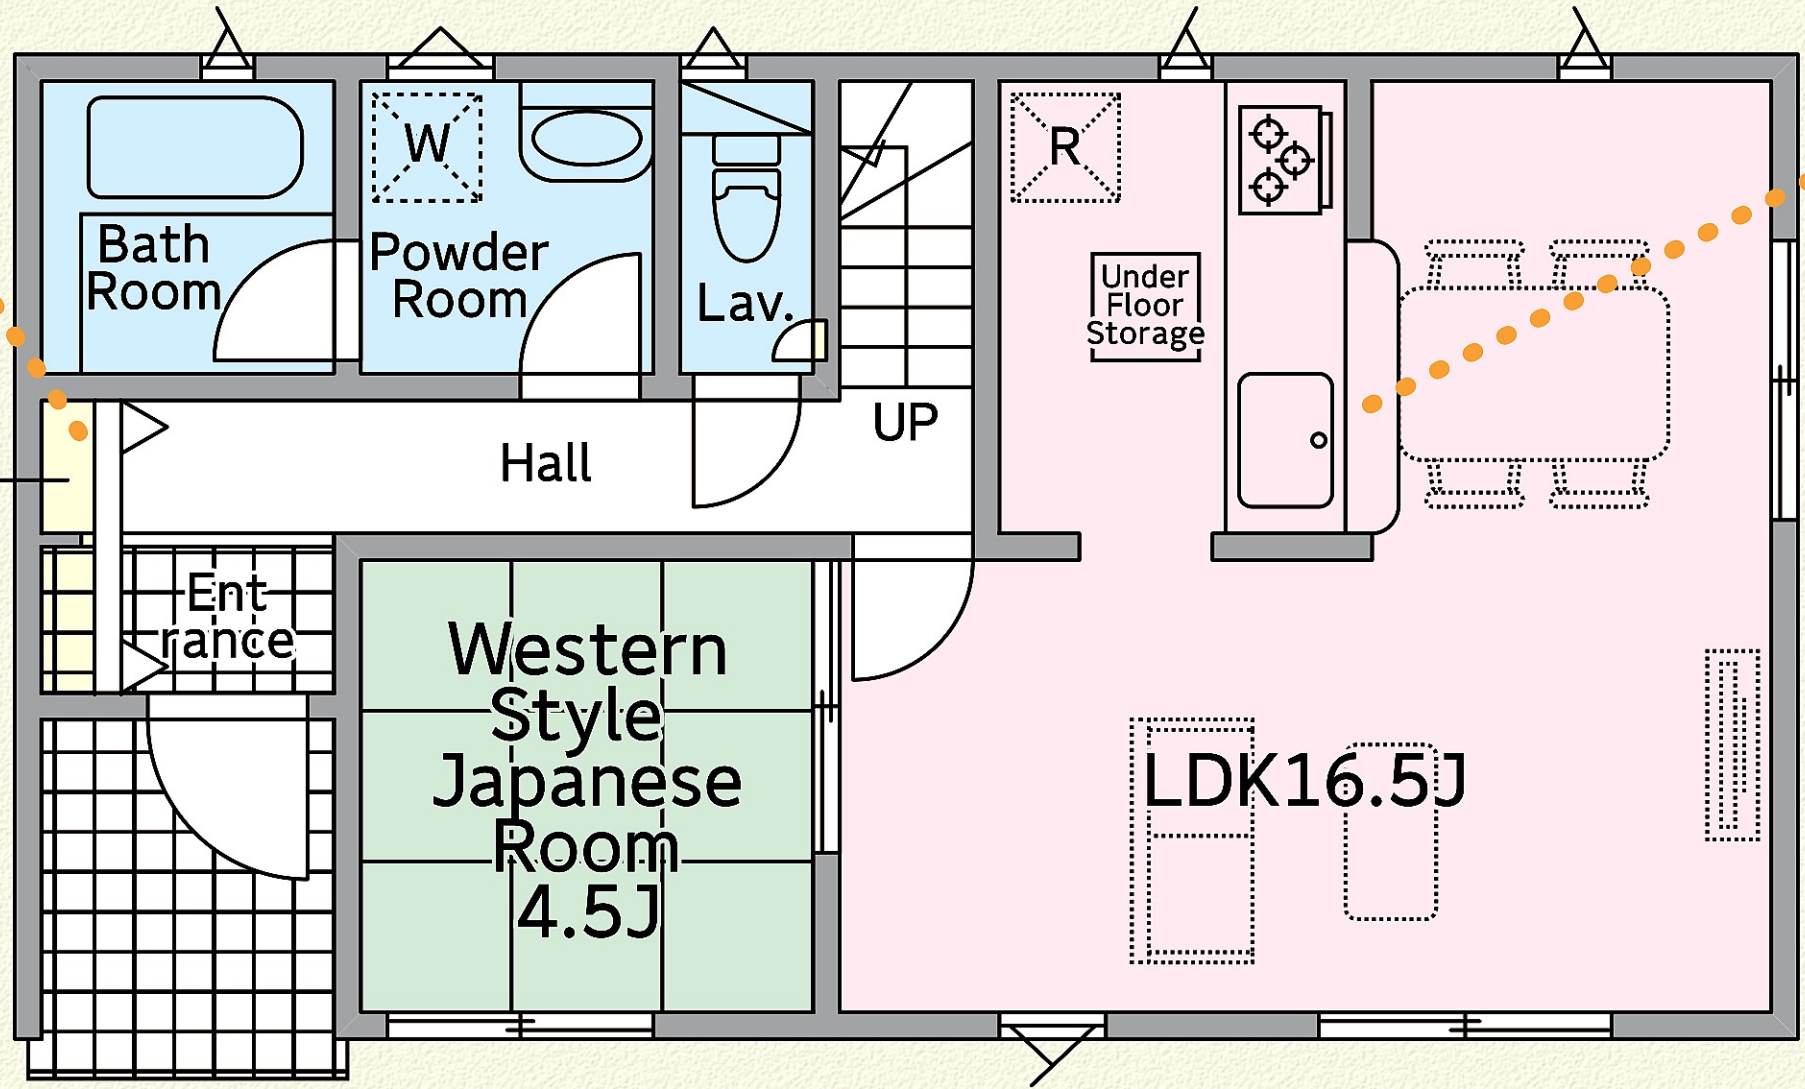

広々ルーフバルコニー

バルコニーに面した明るい洋室

2F:45.36㎡
(ルーフバルコニー込53.46㎡)

整理整頓しやすい玄関収納

会話が弾む対面式キッチン

1F:50.22㎡