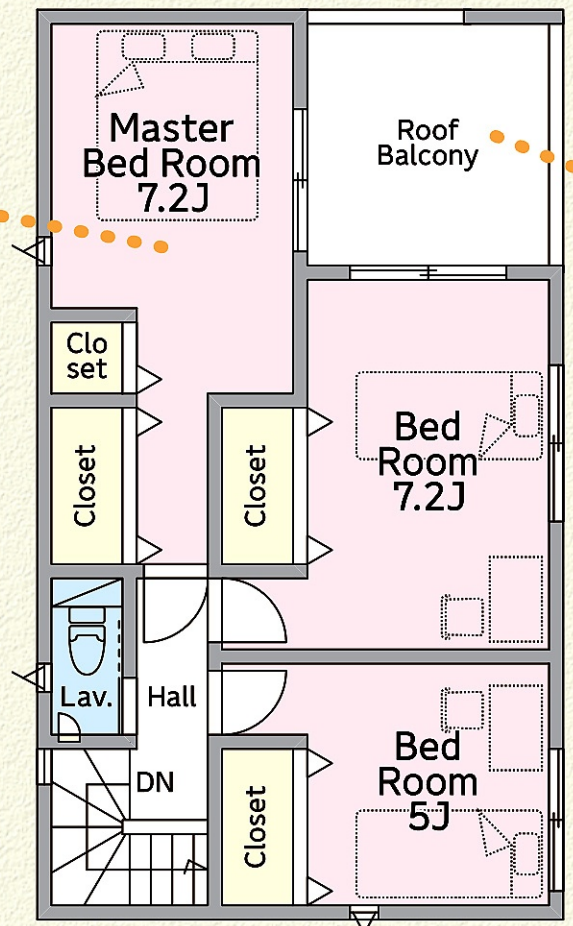

和室ならではの風情ある空間

1F 49.41m² Entrance Storage

会話が弾む対面式キッチン

バルコニーに面した明るい洋室

2F 43.74m²
(ルーフバルコニー込51.03m²)

広々ルーフバルコニー