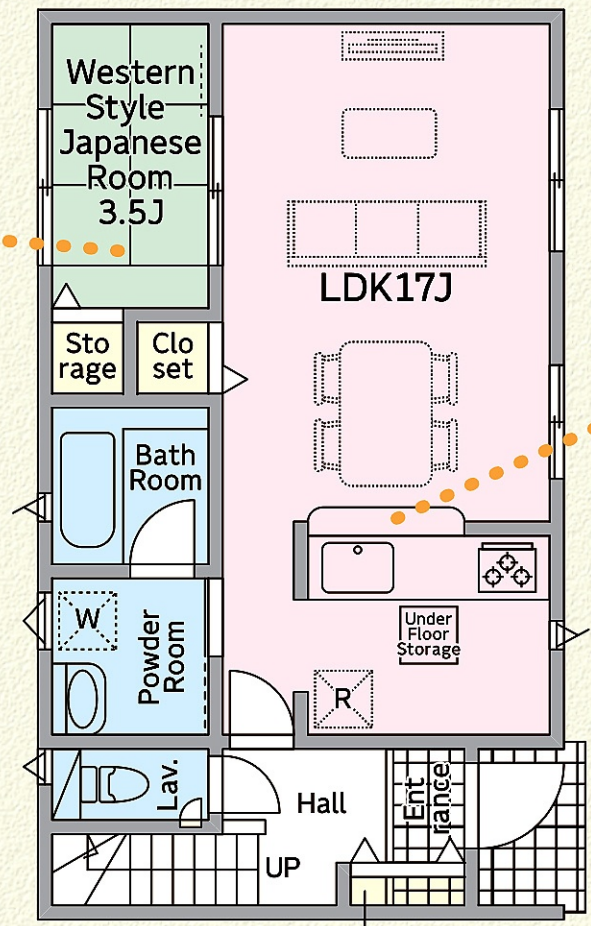

和室ならではの風情ある空間

1F 49.41m² Entrance Storage

会話が弾む対面式キッチン

バルコニーに面した明るい洋室

2F 43.74m²
(ルーフバルコニー込51.03m²)

広々ルーフバルコニー