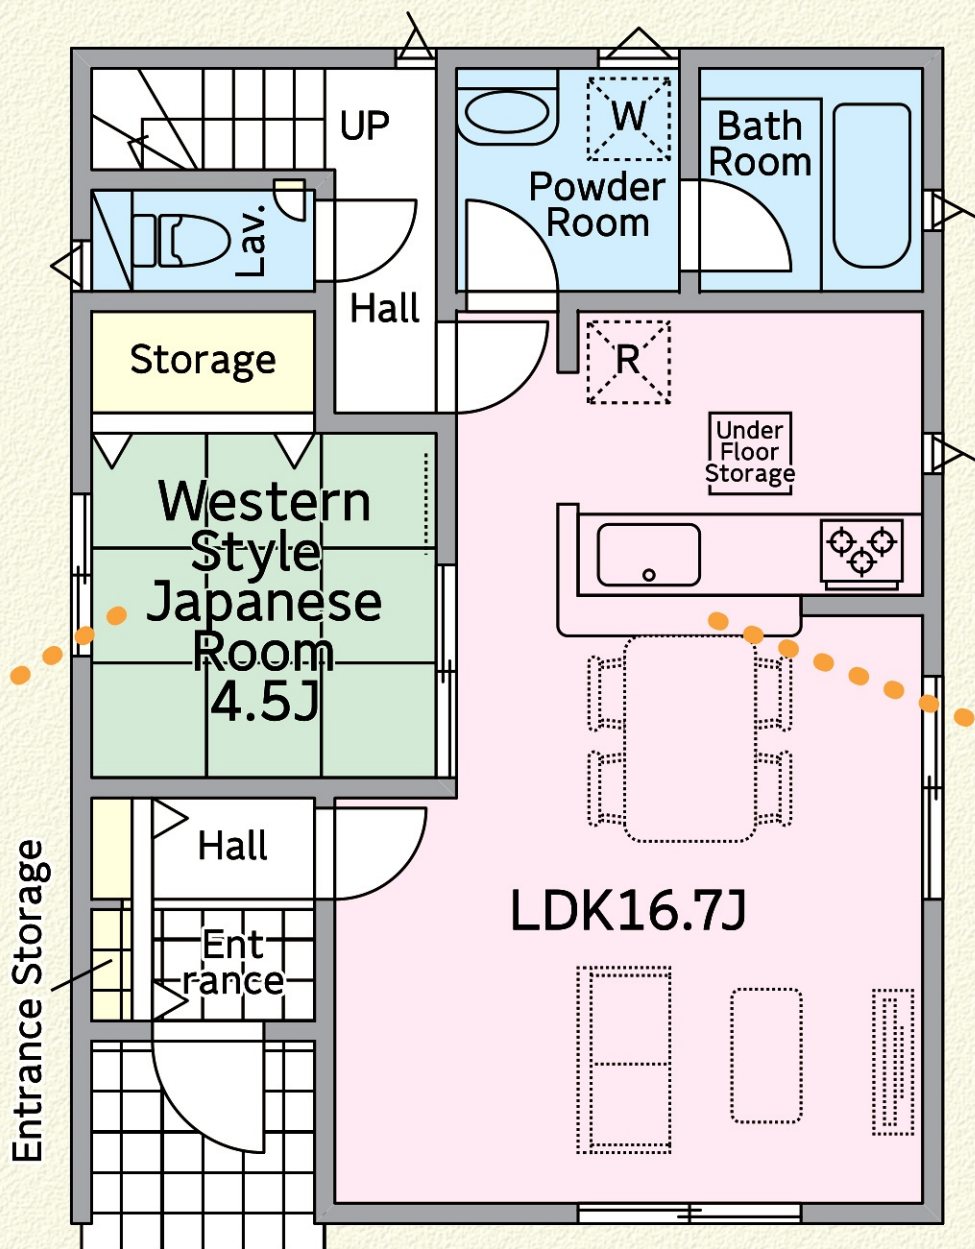

広々ルーフバルコニー

2F:45.35m²(ルーフバルコニー込53.86m²)

和室ならではの風情ある空間

1F:51.42m²