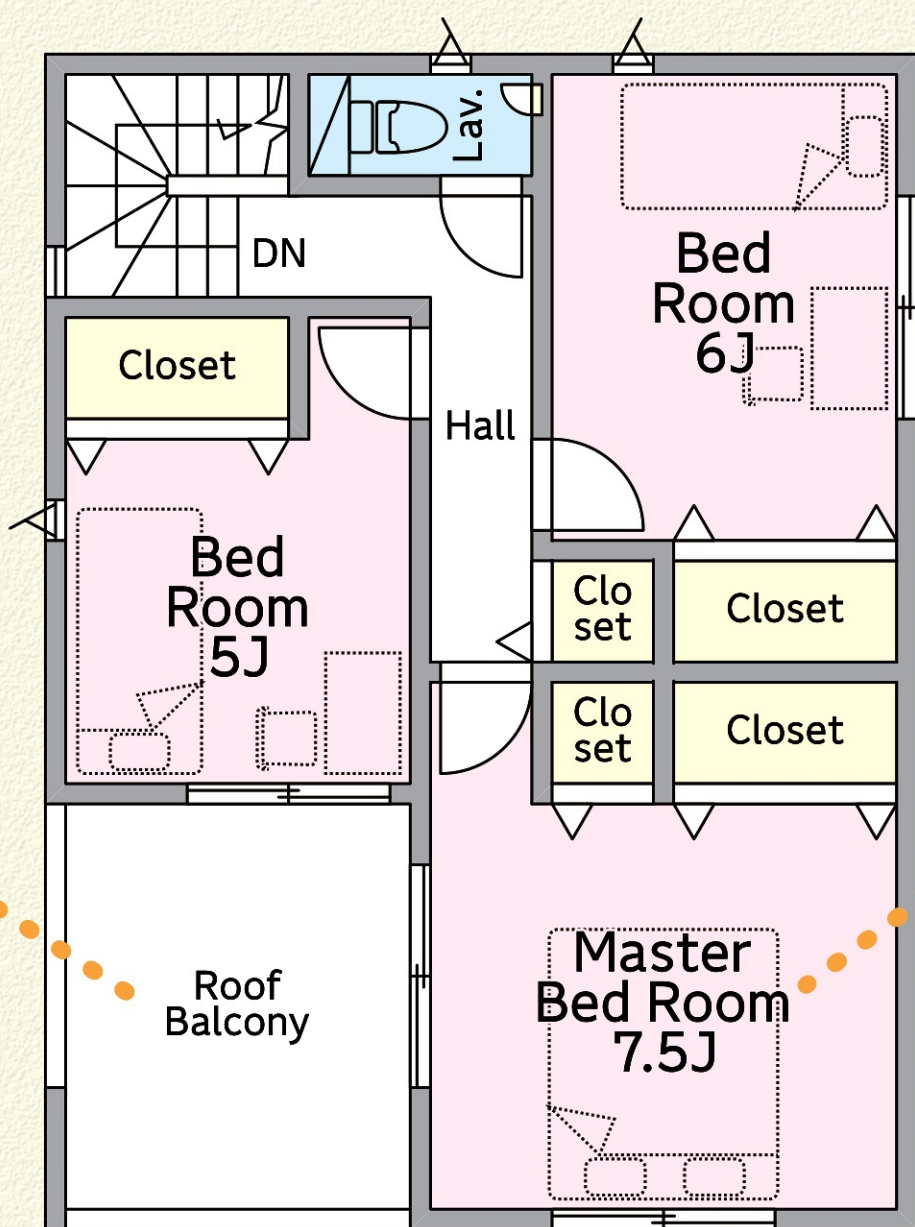

広々ルーフバルコニー

2F:45.35m²(ルーフバルコニー込53.86m²)

和室ならではの風情ある空間

1F:51.42m²