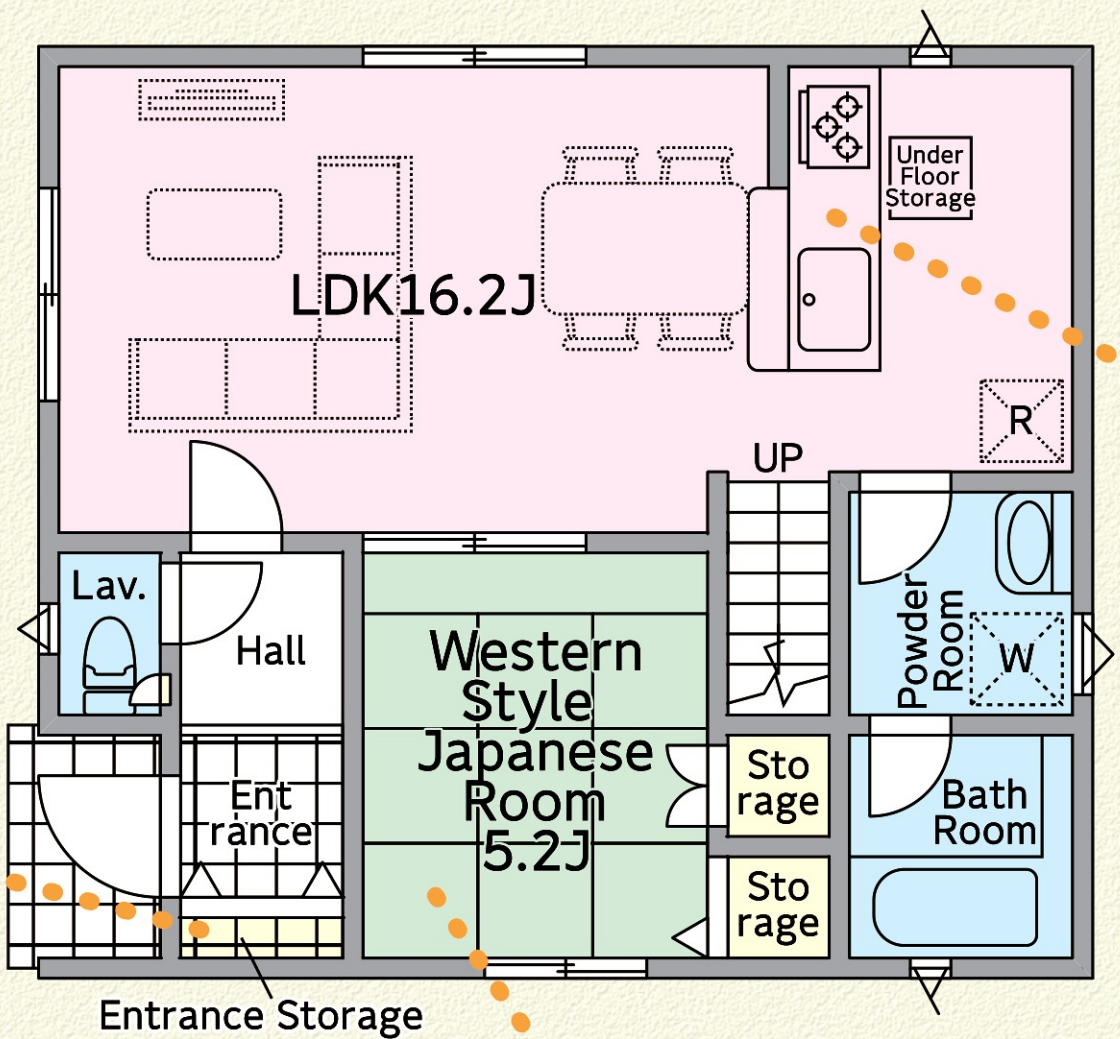

2F:45.15㎡
 (ルーフバルコニー込51.63㎡)

1F:50.01㎡

和室ならではの風情ある空間