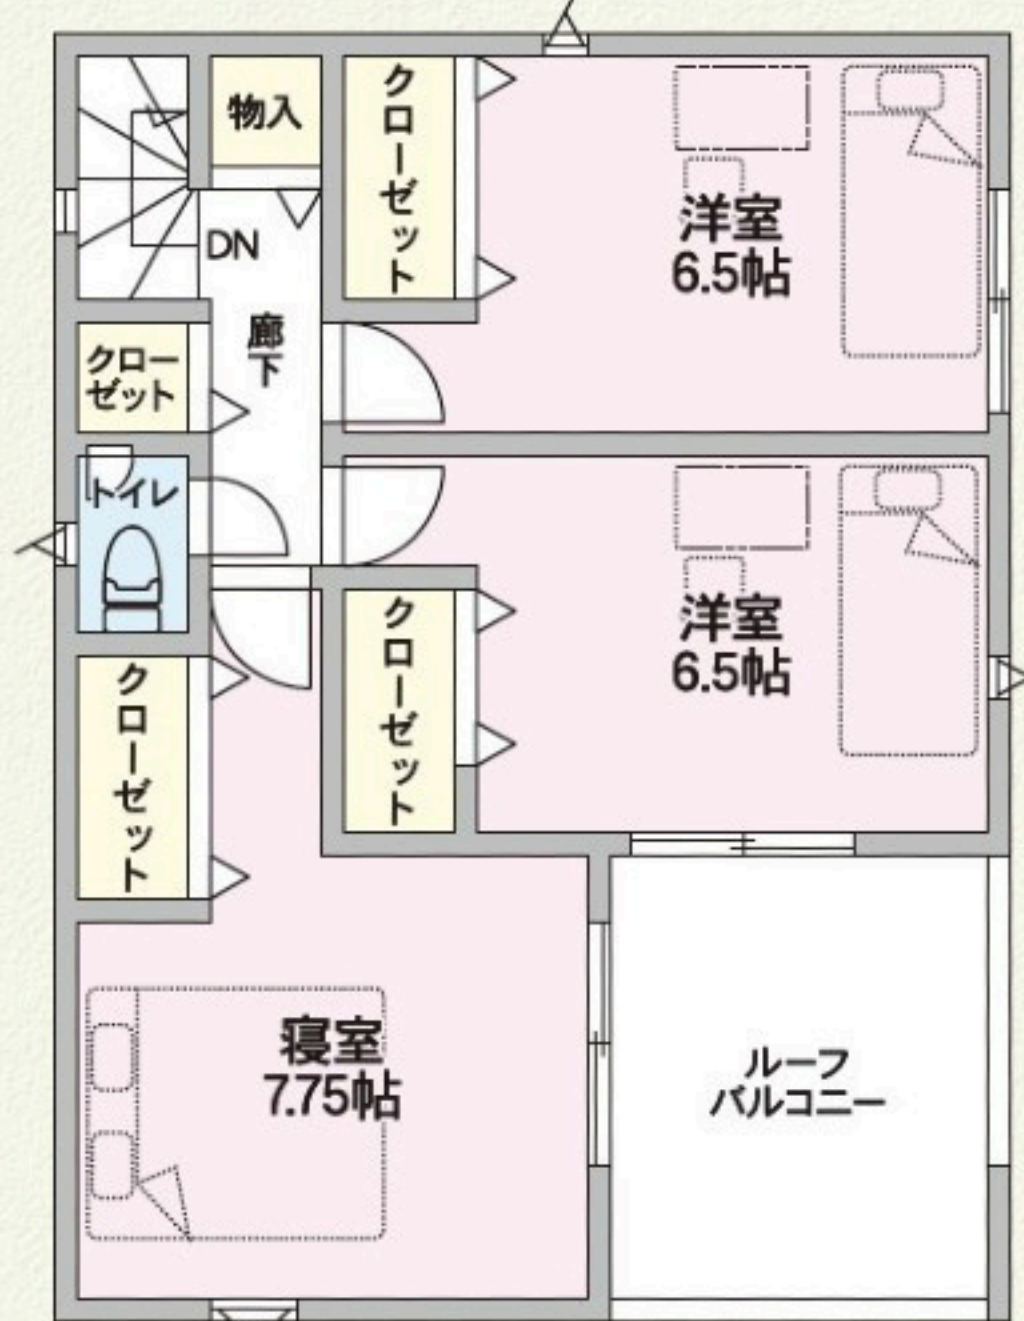

玄関収納

1F 52.24m²

2F 45.35m²