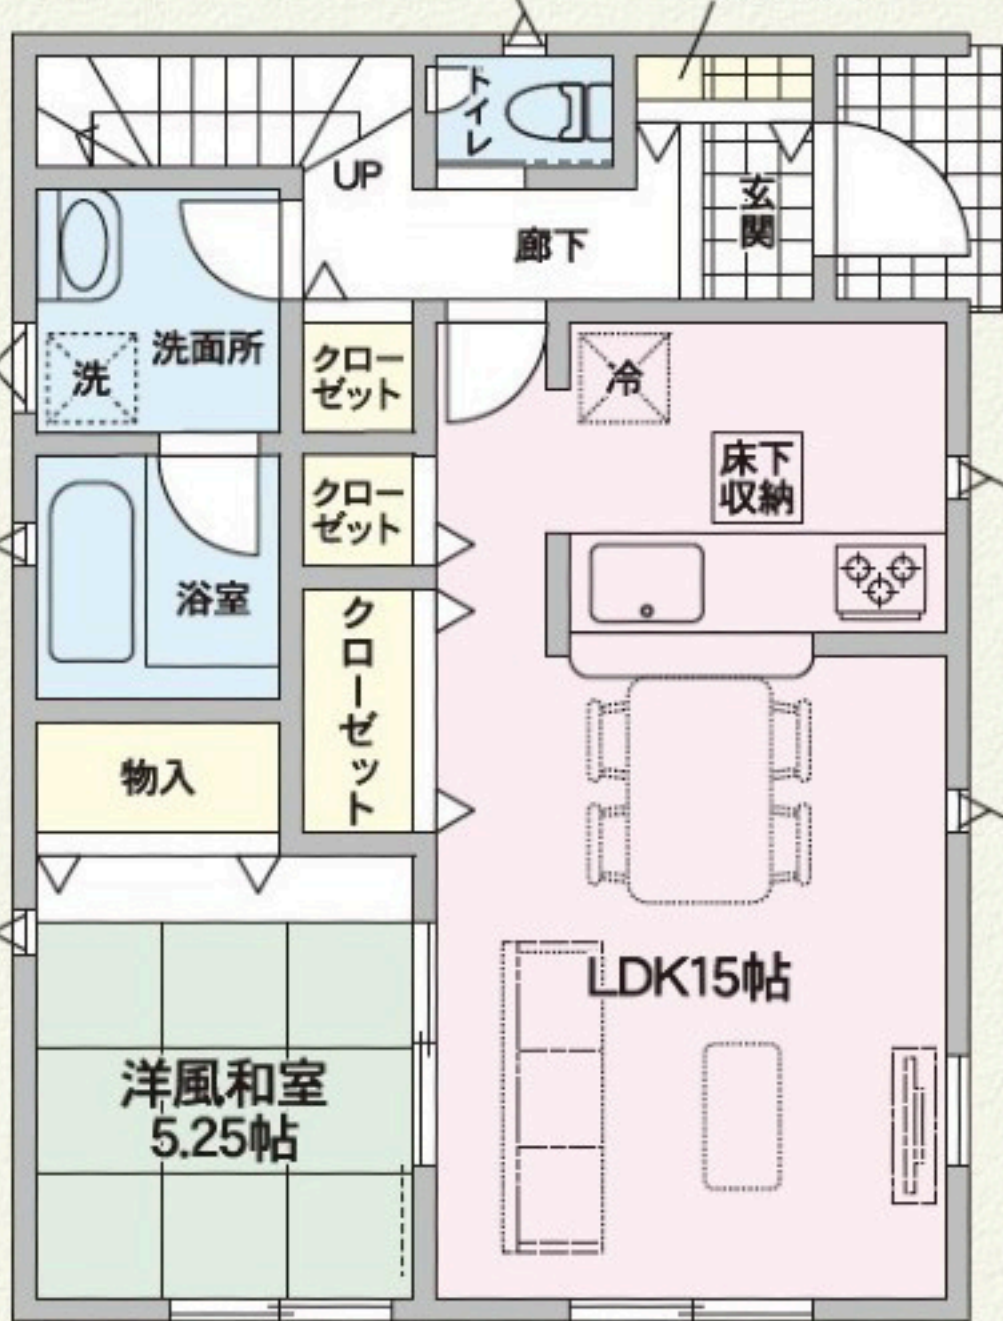

玄関収納

1F 52.24m²

2F 45.35m²