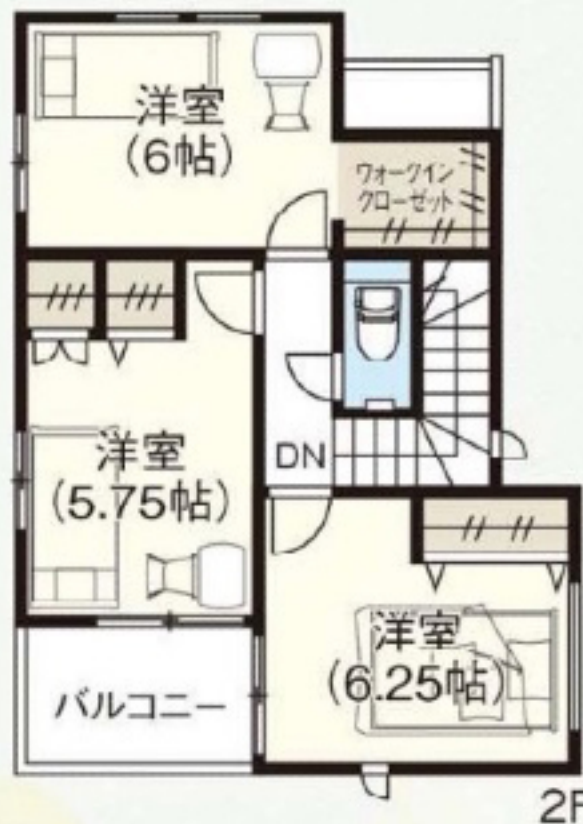

4号棟

3LDK + WIC

□敷地面積 / 110.36㎡(33.38坪)

□建物面積 / 88.59㎡(26.79坪)

□建築確認番号 /

第R06SHC119675号

収納付き
LDK18帖

広い
洗面室

ワイド
バルコニー

1F

2F