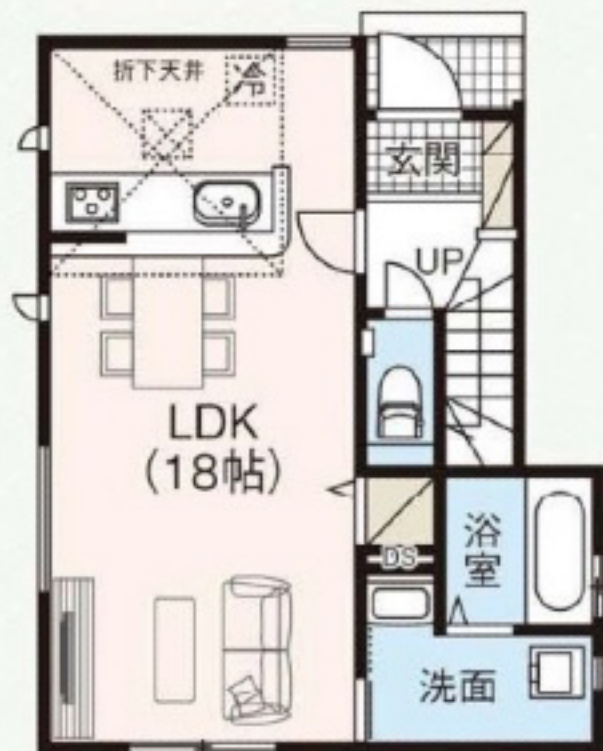

4号棟

3LDK + WIC

□敷地面積 / 110.36㎡(33.38坪)

□建物面積 / 88.59㎡(26.79坪)

□建築確認番号 /

第R06SHC119675号

収納付き
LDK18帖

広い
洗面室

ワイド
バルコニー

1F

2F