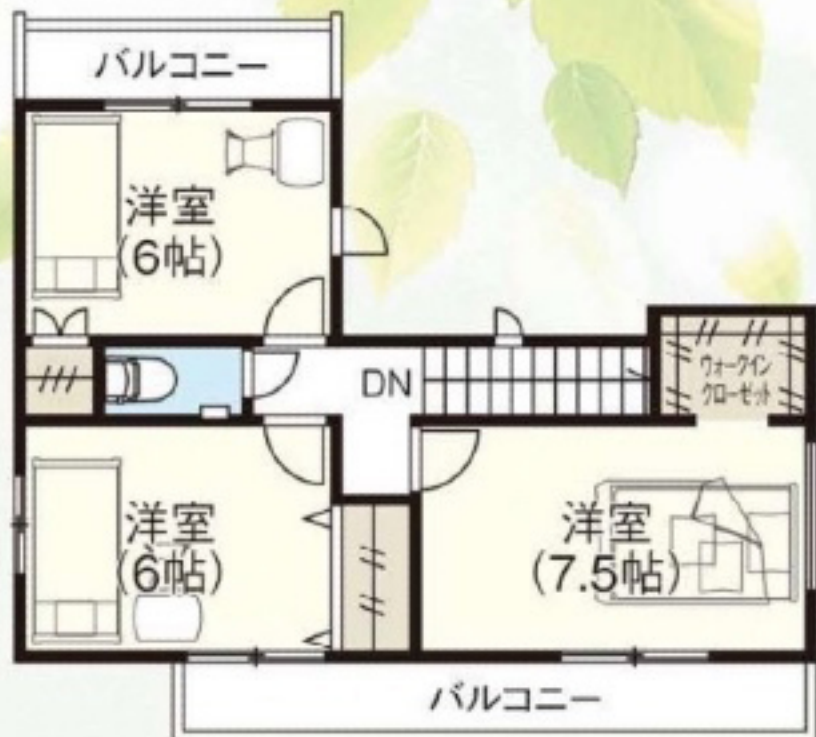

2号棟

3LDK+WIC+パントリー

□敷地面積／109.80㎡(33.21坪)

□建物面積／94.39㎡(28.55坪)

□建築確認番号／
第R06SHC119673号

リビングイン
階段

大容量
パントリー

全居室
6帖以上

2F