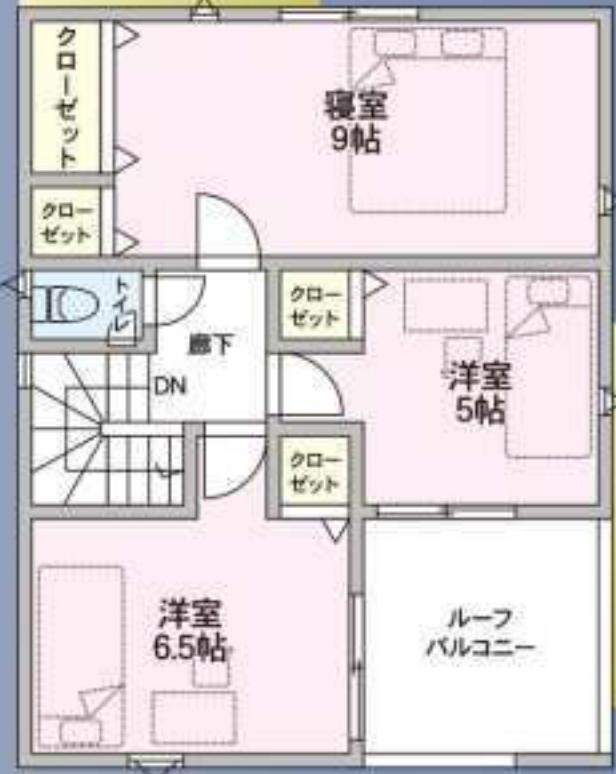

豊富な収納
スペース

1F 49.41㎡

用途多彩な
タタミコーナー付き!

明るい
バルコニーに面した
洋室

2F 43.74㎡