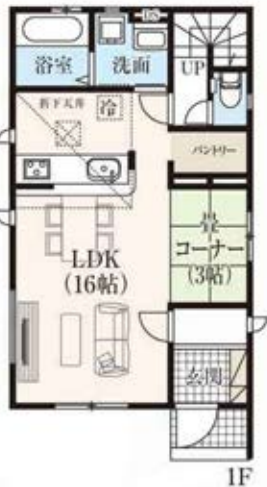

3号棟

3LDK + 畳コーナー + パントリー

- 敷地面積 / 138.68㎡(41.95坪)
- 建物面積 / 101.02㎡(30.55坪)※インナーバルコニー+6.63㎡含
- 建築確認番号 / 第R06SHC114568号

LDKに
併設された
畳コーナー3帖

広い
パントリー

リビングスルー
階段