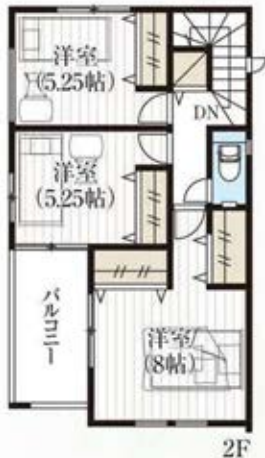

3号棟

3LDK + 畳コーナー + パントリー

- 敷地面積 / 138.68㎡(41.95坪)
- 建物面積 / 101.02㎡(30.55坪)※インナーバルコニー+6.63㎡含
- 建築確認番号 / 第R06SHC114568号

LDKに
併設された
畳コーナー3帖

広い
パントリー

リビングスルー
階段