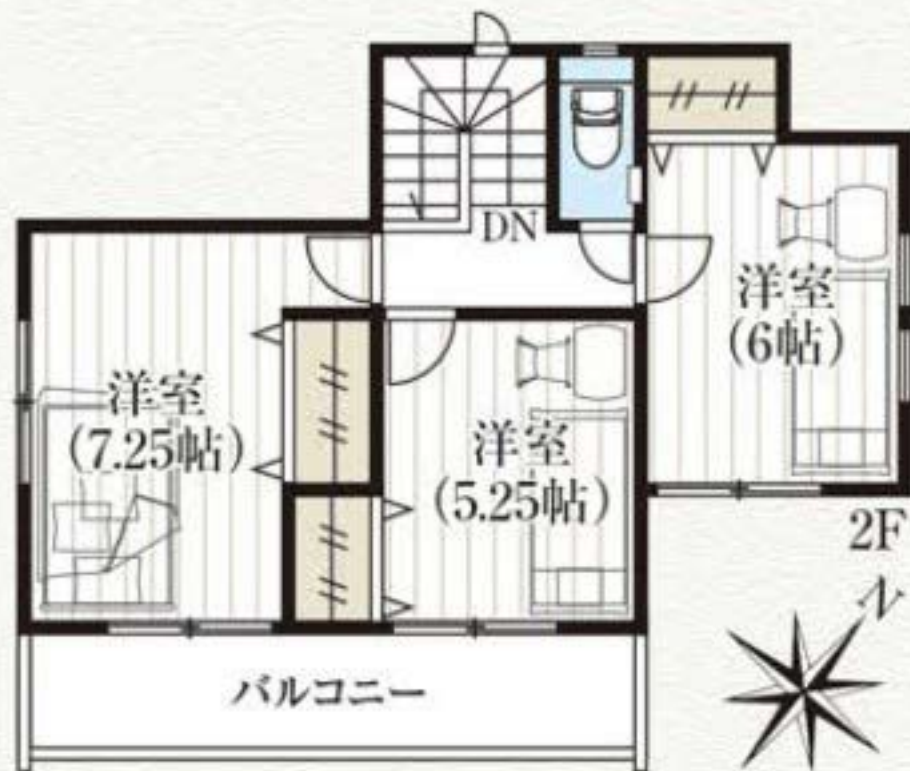

1号棟 4LDK

- 敷地面積 / 120.00㎡(36.30坪)
- 建物面積 / 95.64㎡(28.93坪)
- 建築確認番号 / 第R06SHC114881号

ワイドバルコニー

便利な1階ホール収納

全居室南東向き