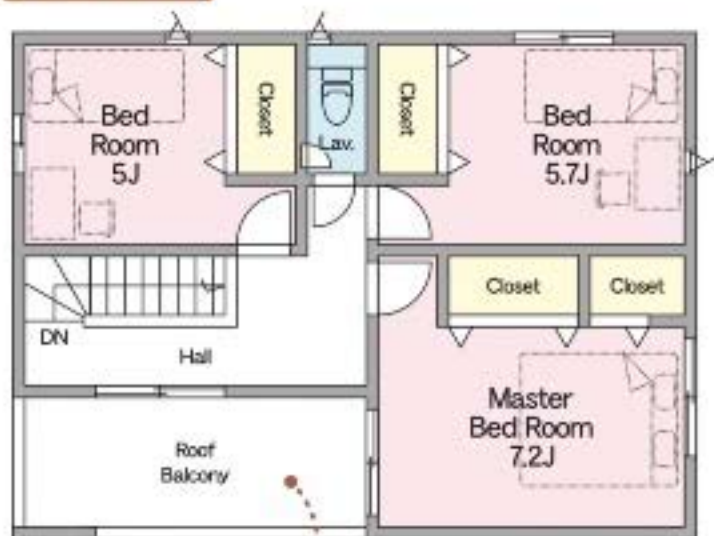

全室収納付き!

2F: 45.76㎡

雨の日安心ルーフバルコニー

1F: 52.24㎡

リビングと隣接した洋風和室

17.1帖のゆったりしたLDK