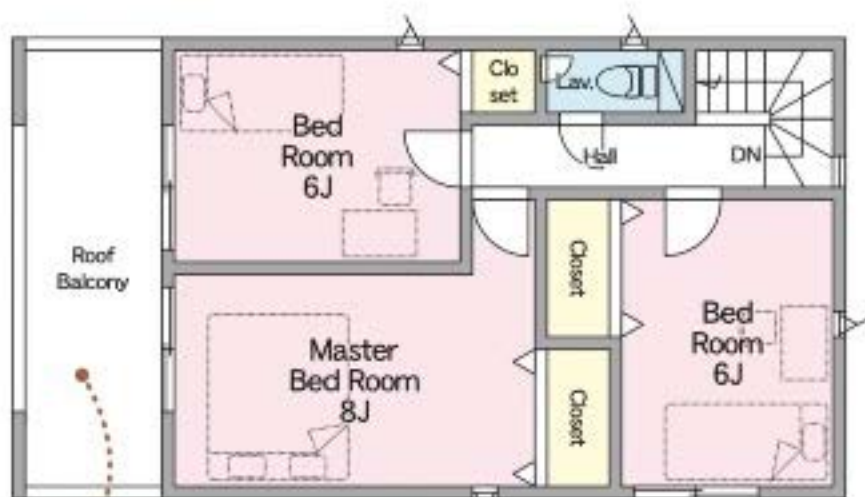

全室収納付き!

2F: 43.74㎡

2部屋から出入り可能なバルコニー

1F: 51.84㎡

リビングと隣接した洋風和室

会話が弾む対面式キッチン