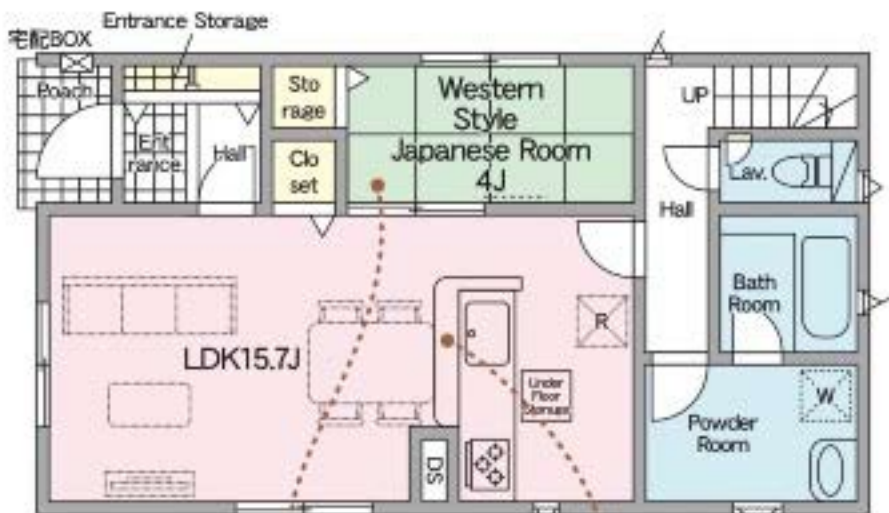

全室収納付き!

2F: 43.74㎡

2部屋から出入り可能なバルコニー

1F: 51.84㎡

リビングと隣接した洋風和室

会話が弾む対面式キッチン