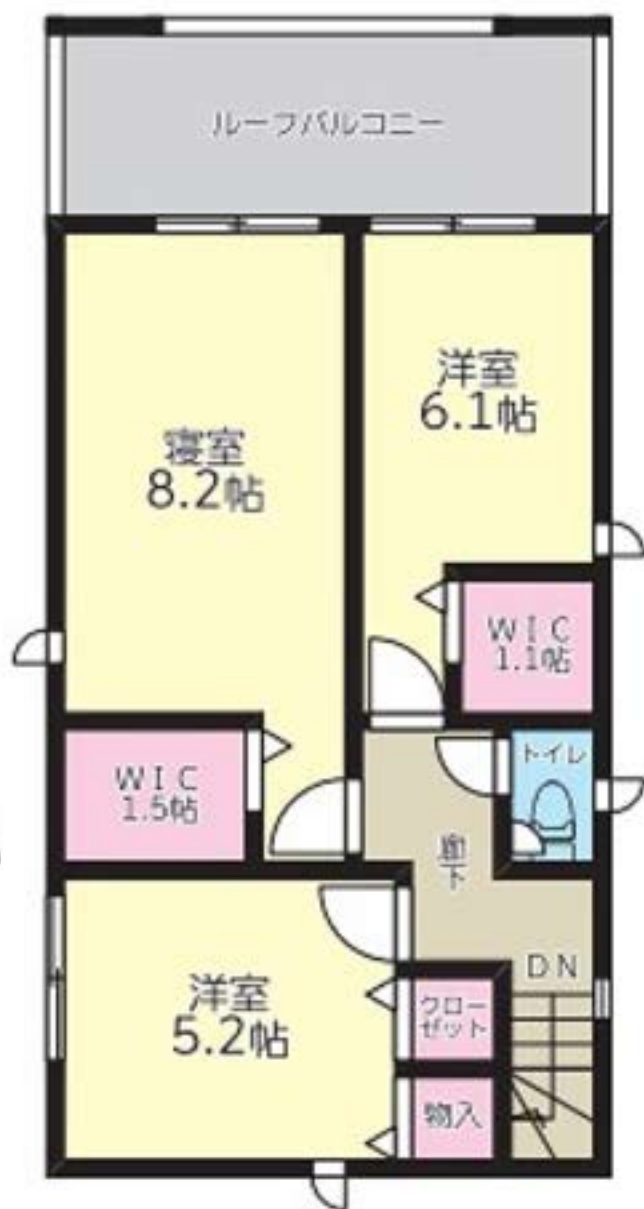

# 3LDK

ルーフバルコニー込51.23㎡