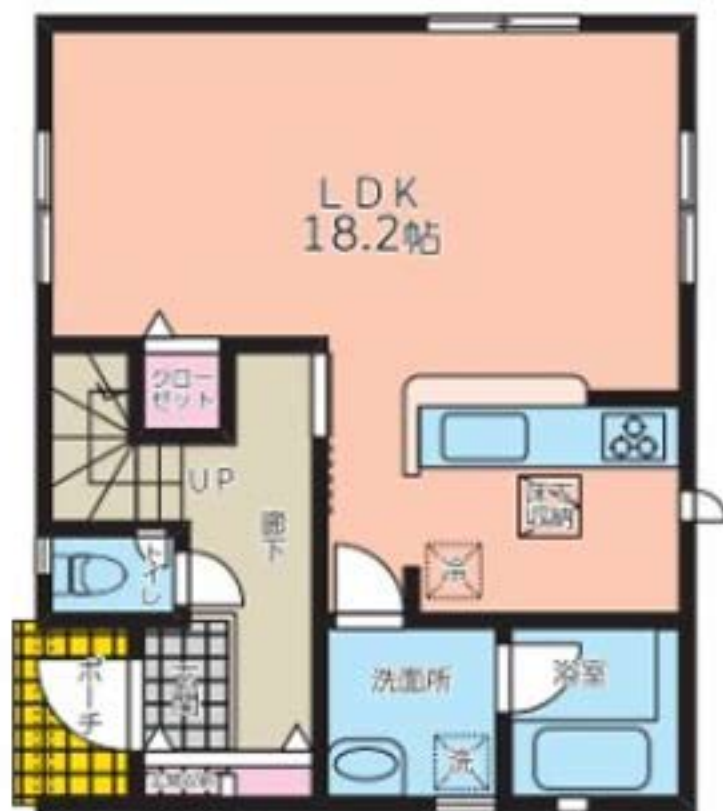

# 1号棟

- 土地面積 / 130.61㎡
- 建物面積 / 94.76㎡
- 建築確認番号 / 第R06SHC115450号

## 4LDK

・広々リビング 18帖

1F:46.57㎡

2F:48.19㎡