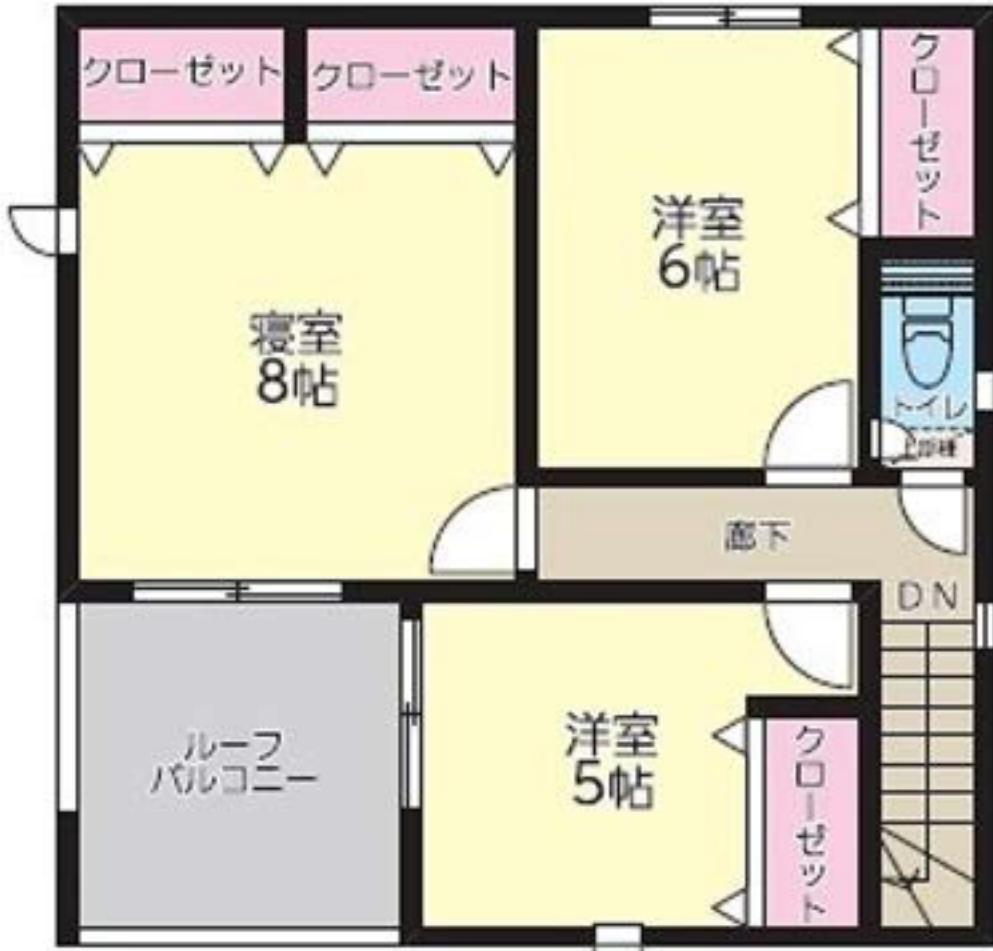

4LDK

1 F : 50.22㎡

宅配Box

2 F : 44.55㎡

ルーフバルコニー込 51.84㎡