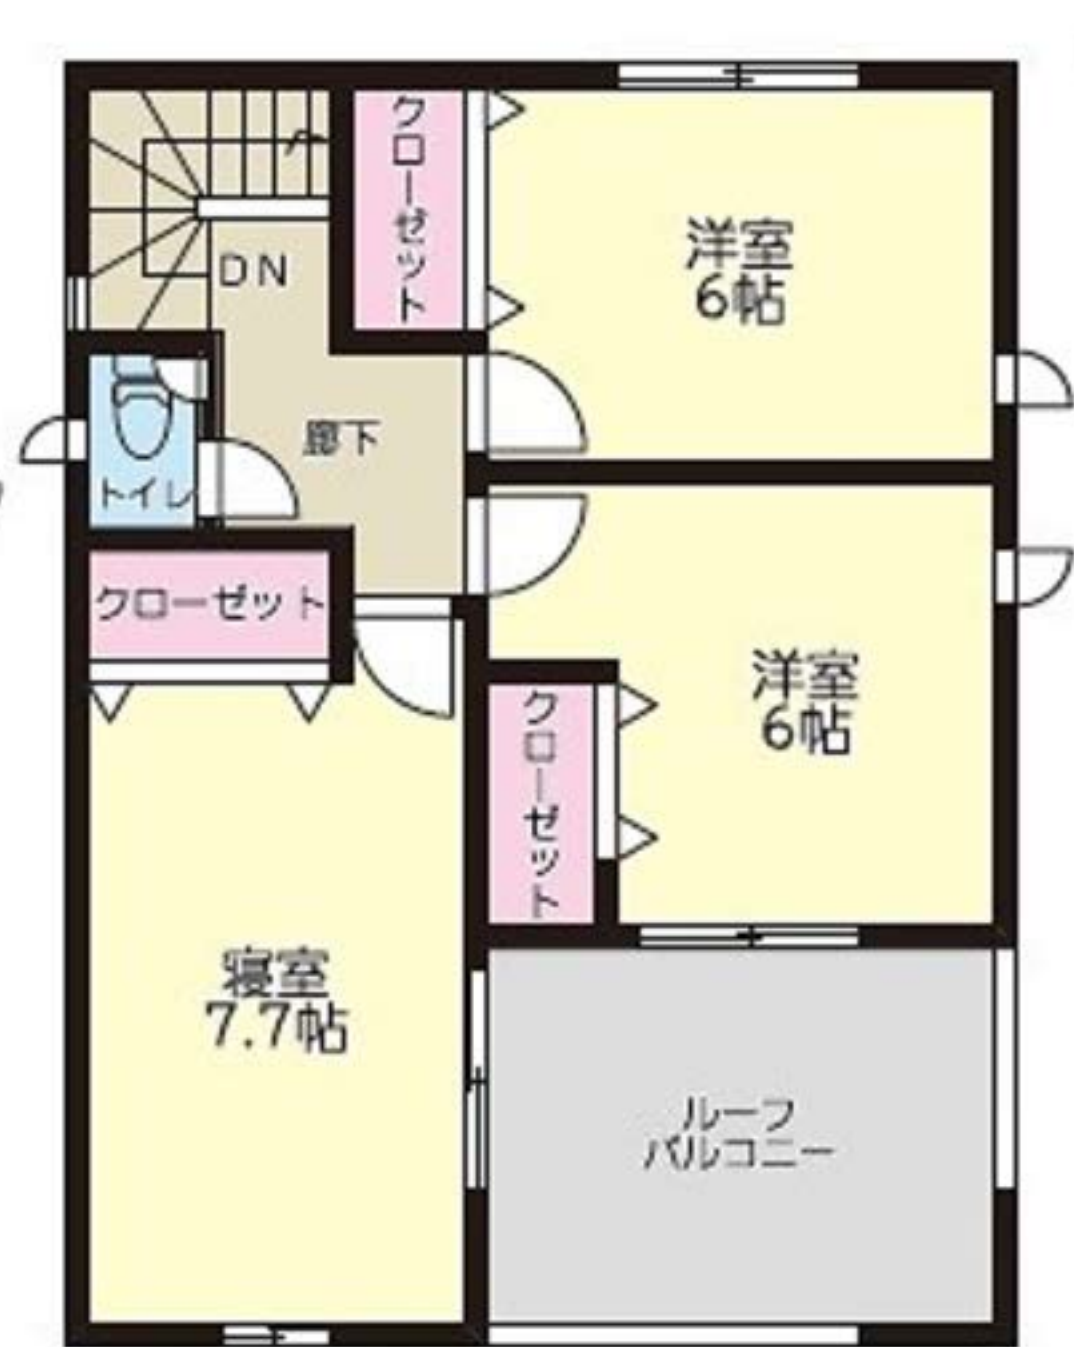

1 F : 51.43m²

2 F : 44.14m²
 (ルーフバルコニー込53.86m²)